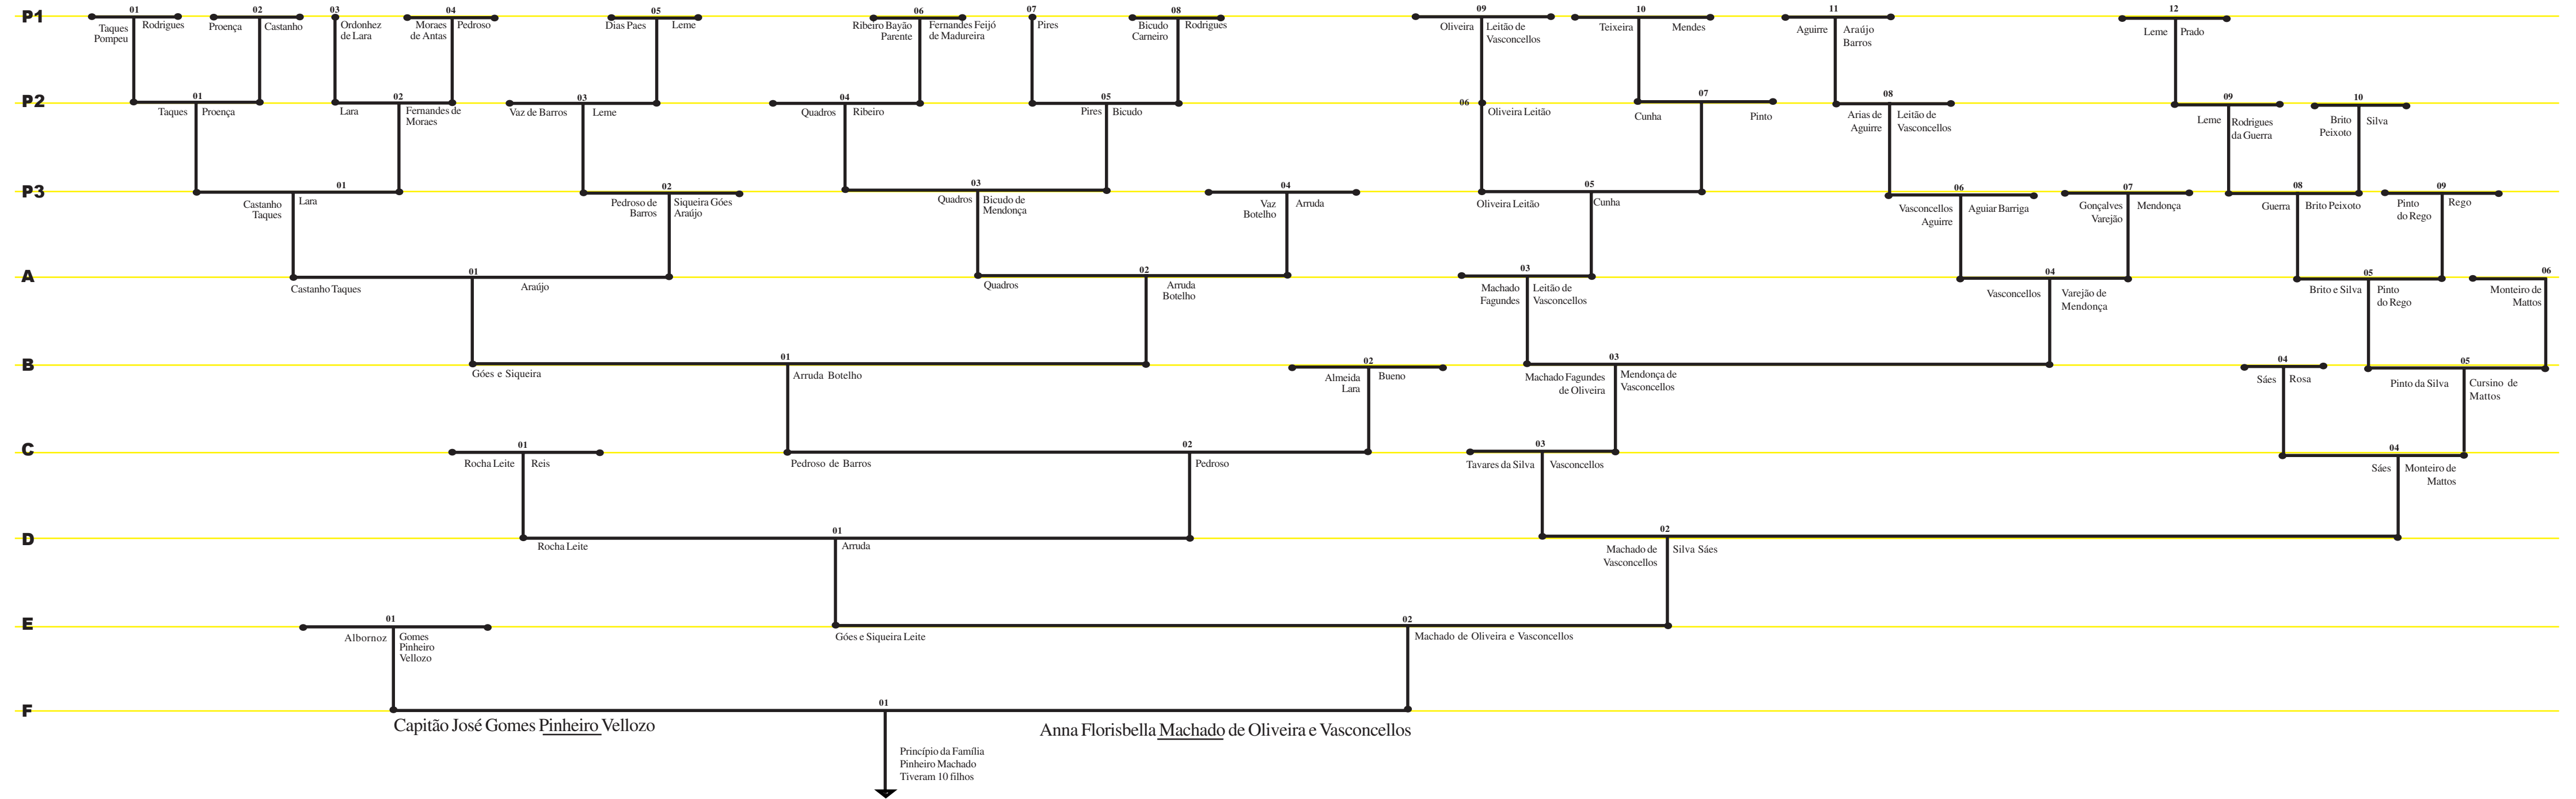

15 - Árvore Genealógica da Família Pinheiro Machado Grupo de Famílias Ascendentes

Gerações compreendidas entre 1531 e 1816

15 - Árvore Genealógica da Família Pinheiro Machado

Grupo de Famílias Ascendentes - Detalhado

Dados extraídos do livro Genealogia Paulista - volume 8 - autor: Luiz Gonzaga da Silva Leme ver referência nos volumes 2º, 3º, 4º, 6º e 7º

Gerações compreendidas entre 1531 e 1816

Informação incorreta: No memorial do Major Matheus Gomes Pinheiro Machado, consta que Antonia Caetana Machado de Vasconcellos, seria filha do Coronel João Radamaker e Anna de Sá Pinto do Rego, nascida em Santos SP.