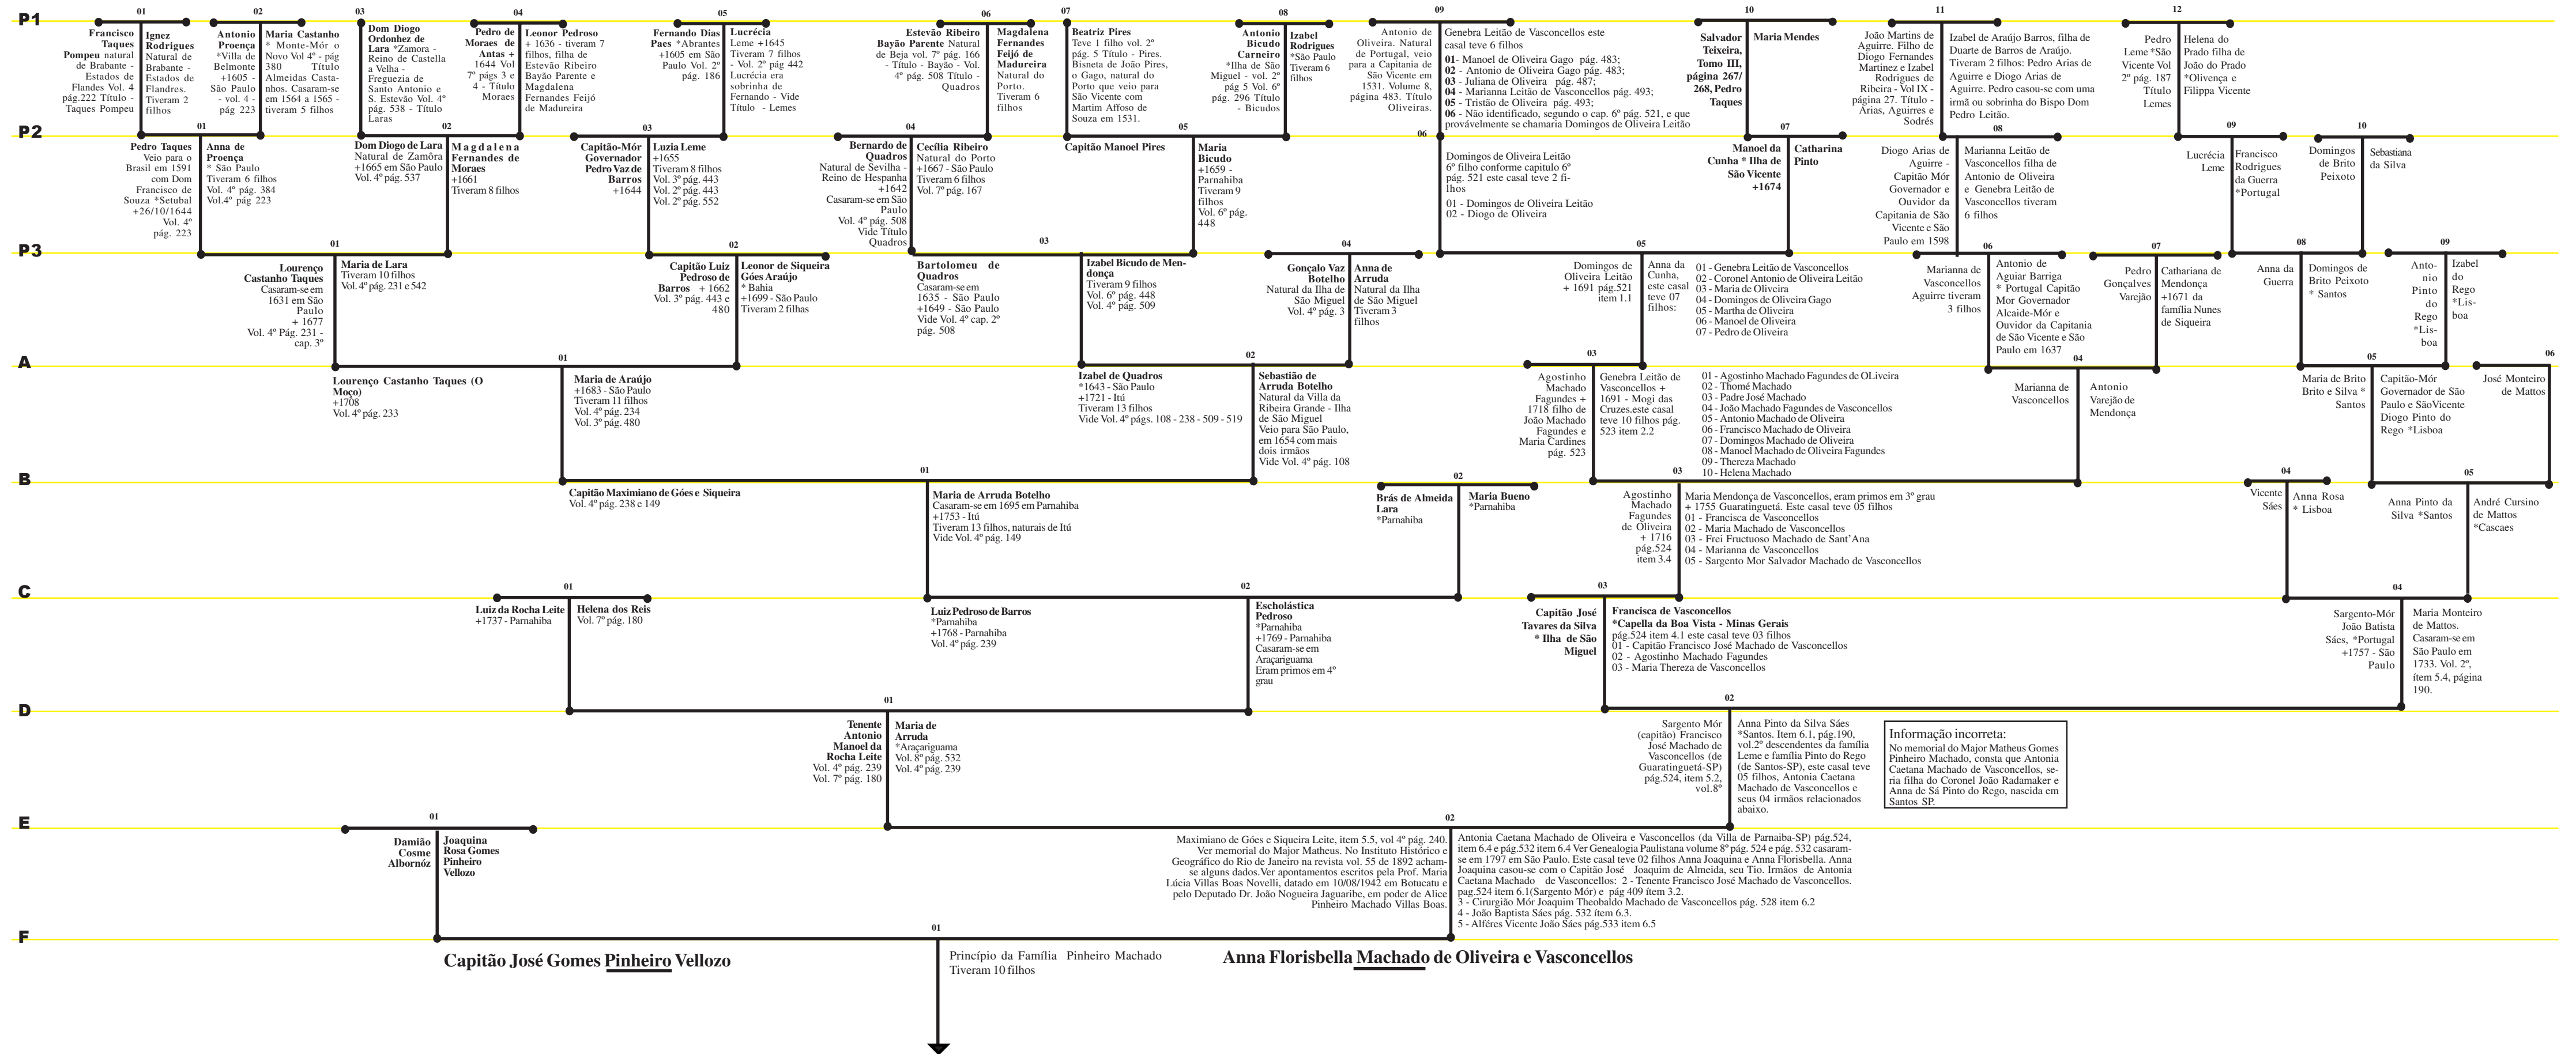

15 - Árvore Genealógica da Família Pinheiro Machado Grupo de Famílias Ascendentes

Gerações compreendidas entre 1531 e 1816

15 - Árvore Genealógica da Família Pinheiro Machado

Grupo de Famílias Ascendentes - Detalhado

Dados extraídos do livro Genealogia Paulista - volume 8 - autor: Luiz Gonzaga da Silva Leme ver referência nos volumes 2º, 3º, 4º, 6º e 7º

Gerações compreendidas entre 1531 e 1816

Informação incorreta: No memorial do Major Matheus Gomes Pinheiro Machado, consta que Antonia Caetana Machado de Vasconcellos, seria filha do Coronel João Radamaker e Anna de Sá Pinto do Rego, nascida em Santos SP.